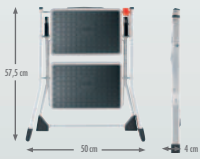

Hailo Mini

4310-001