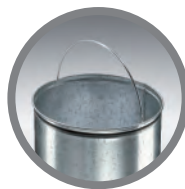

BASURERO ACERO

BOCA ANCHA SIN TAPA 50Lt.

SERIE BW50 *QUICK50*

Hailo

MADE
IN
GERMANY

BW50B

BW50G

BW50W

Sujeción de la bolsa de basura mediante un anillo de goma.

Cubo interior galvanizado (50 l) con el metal asa de transporte.

Antivuelco y antideslizante gracias al ancho anillo base de plástico.

CODIGO	COLOR	TIPO DE ACERO	CAPACIDAD (Litros)	ALTURA (cm)	DIAMETRO (cm)	PESO (kg)
BW50B		Pintado	50	85	35	6
BW50G		Pintado	50	85	35	6
BW50W		Pintado	50	85	35	6