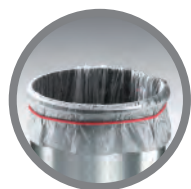

BASURERO ACERO

BOCA ANCHA SIN TAPA 50Lt.

SERIE BW50 *QUICK50*

Hailo

MADE
IN
GERMANY

BW50B

BW50G

BW50W

Sujeción de la bolsa de basura mediante un anillo de goma.

Cubo interior galvanizado (50 l) con el metal asa de transporte.

Antivuelco y antideslizante gracias al ancho anillo base de plástico.

CODIGO	COLOR	TIPO DE ACERO	CAPACIDAD (Litros)	ALTURA (cm)	DIAMETRO (cm)	PESO (kg)
BW50B		Pintado	50	85	35	6
BW50G		Pintado	50	85	35	6
BW50W		Pintado	50	85	35	6