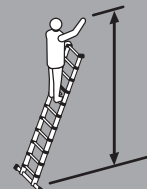

MODELO	CAPACIDAD (kg)	PELDAÑOS	ALTURA TOTAL (m)	ALTURA PLEGADA (m)	ALCANCE USUARIO (m)	PESO (kg)
7113	150kg	13	3,80	1,11	4,50	13,1