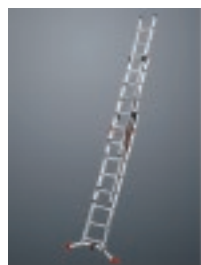

Telescópica  
o Extensión

Tijera +  
Telescópica

Tijera

ESCALERA ACERO  
TABURETE  
SERIE 4310W HOGAR Y COMERCIAL

**Hailo**

MADE  
IN  
GERMANY

Seguro contra el plegado con botón de desbloqueo.

2 peldaños grandes con esterillas antideslizantes.