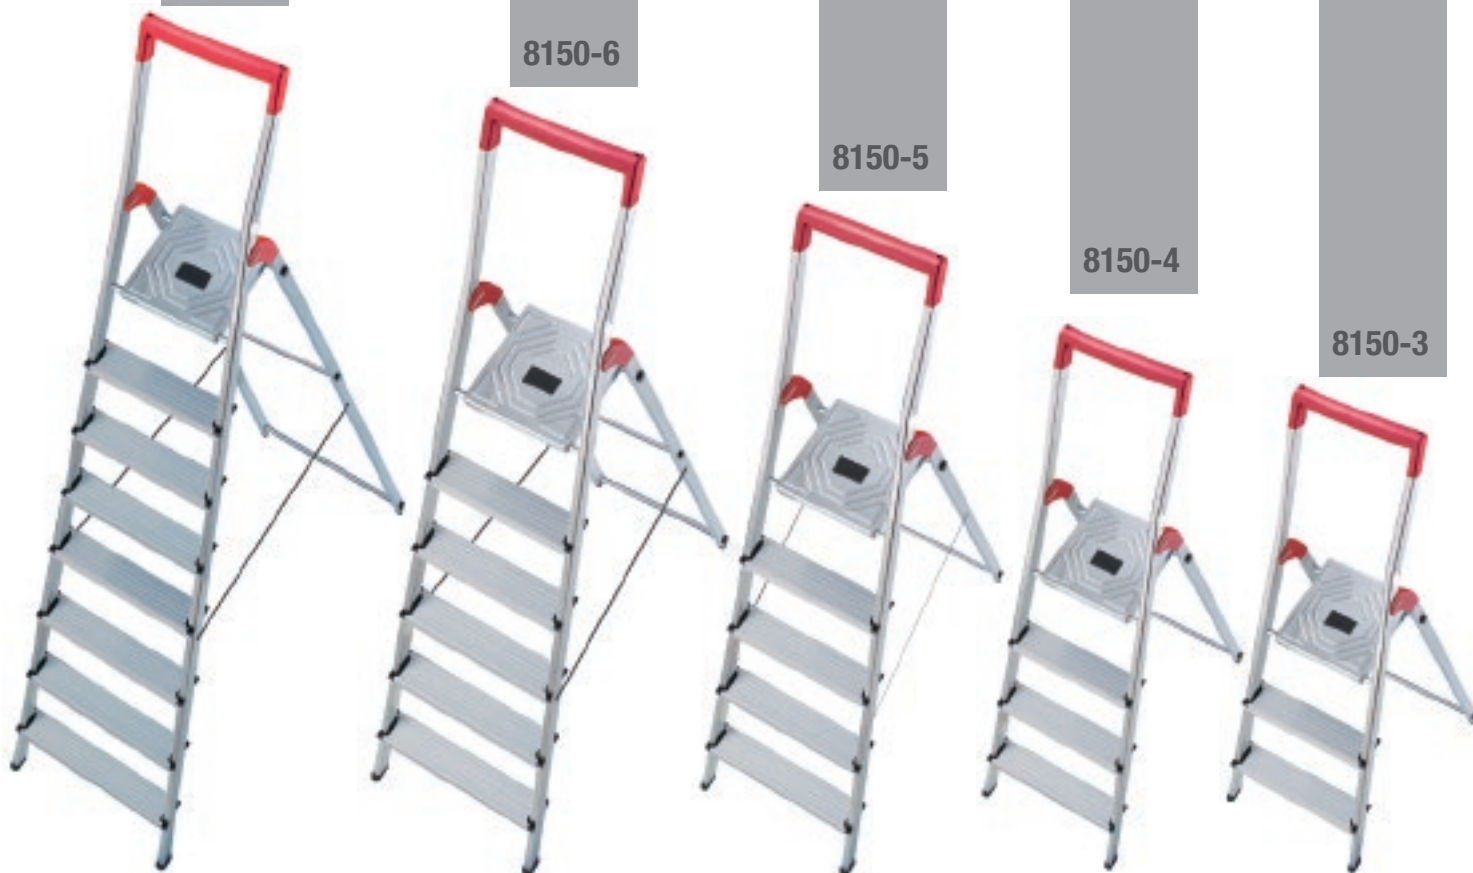

EN 14183

MODELO	CAPACIDAD (kg)	PELDAÑOS	ALTURA TOTAL (m)	ALTURA PLEGADA (m)	ALCANCE USUARIO (m)	PESO (kg)
4396	150kg	2	0,82	0,90	2,25	5,2

# ESCALERA ALUMINIO TIJERA CON PLATAFORMA SERIE 8150 HOGAR Y COMERCIAL

**Hailo**

MADE  
IN  
GERMANY

8150-8

8150-6

8150-5

8150-4

8150-3

Estribo con gancho  
para cubo.

Pie de sujeción  
antideslizante,

Estribo de seguridad  
de plástico de gran  
calidad, rojo.

EN 131

MODELO	CAPACIDAD (kg)	PELDAÑOS	ALTURA TOTAL (m)	ALTURA PLEGADA (m)	ALCANCE USUARIO (m)	PESO (kg)
8150-3	150kg	3	1,25	1,36	2,35	3,3
8150-4	150kg	4	1,46	1,59	2,60	3,9
8150-5	150kg	5	1,68	1,82	2,80	4,6
8150-6	150kg	6	1,90	2,06	3,05	5,5
8150-8	150kg	8	2,33	2,53	3,45	7,3