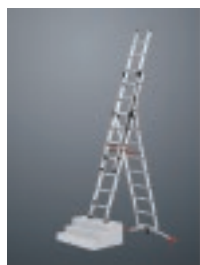

Telescópica  
o Extensión

Tijera +  
Telescópica

Tijera

ESCALERA ACERO  
TABURETE  
SERIE 4310W HOGAR Y COMERCIAL

**Hailo**

MADE  
IN  
GERMANY

Seguro contra el plegado con botón de desbloqueo.

2 peldaños grandes con esterillas antideslizantes.